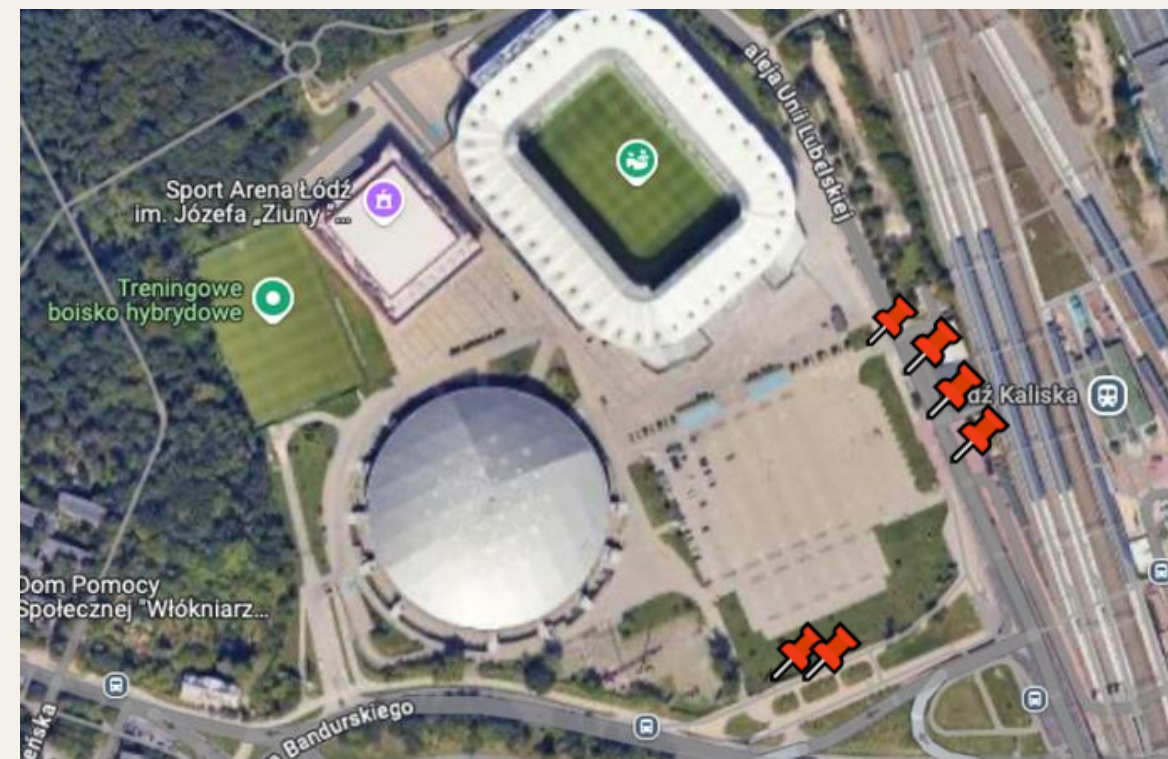

Bilboardy

Oferujemy różne nośniki billboardowe, zlokalizowane na terenie Atlas Areny. To a okazja, aby wyróżnić swoją markę w przestrzeni miejskiej o dużym natężeniu ruchu.

W naszej ofercie znajdują się:

- ◆ 2 duże bilboardy przy al. Bandurskiego
- ◆ 1 średni billboard od dworca Łódź Kaliska
- ◆ 3 bilboardy od dworca Łódź Kaliska

Bilboardy

Oferujemy różne nośniki billboardowe, zlokalizowane na terenie Atlas Areny. To są okazje, aby wyróżnić swoją markę w przestrzeni miejskiej o dużym natężeniu ruchu.

W naszej ofercie znajdują się:

- ◆ 2 duże bilboardy przy al. Bandurskiego
- ◆ 1 duży billboard od dworca Łódź Kaliska
- ◆ 3 bilboardy od dworca Łódź Kaliska

*Ceny nie uwzględniają produkcji i montażu.

CENNIK BILBOARDY				
Rodzaj	Wymiary	Ilość	Lokalizacja	30 dni emisji
Duży billboard	600x400 cm	2 szt.	al. Bandurskiego	2 500 zł
Średni billboard	500x250 cm	1 szt.	al. Bandurskiego	2 000 zł
Mały Billboard	280x180 cm	3 szt.	al. Unii	1 250 zł