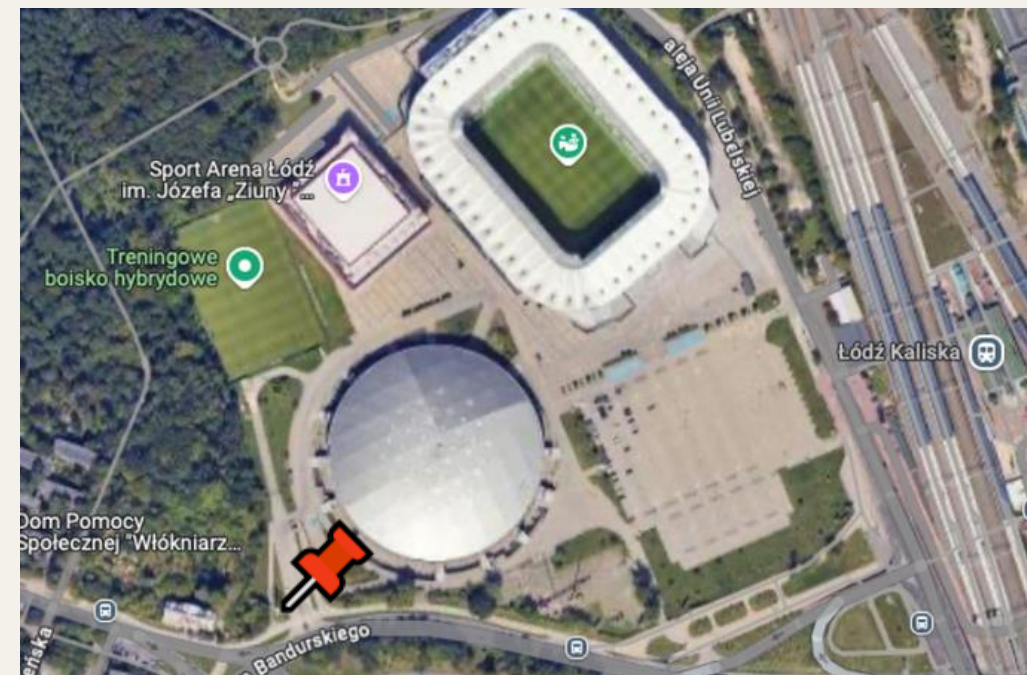

- ◆ 2 duże bilboardy przy al. Bandurskiego
- ◆ 1 średni billboard od dworca Łódź Kaliska
- ◆ 3 bilboardy od dworca Łódź Kaliska

Bilboardy

Oferujemy różne nośniki billboardowe, zlokalizowane na terenie Atlas Areny. To są okazje, aby wyróżnić swoją markę w przestrzeni miejskiej o dużym natężeniu ruchu.

📍 Kluczowe parametry:

- ✓ Położone w pobliżu największych obiektów sportowych, tuż obok ruchliwych ulic
- ✓ Wymiary: 4 x 322 cm x 480 cm
- ✓ Wysokość blisko 5 m
- ✓ Cena: 5 000 zł/szt.

*Ceny nie uwzględniają produkcji i montażu.

Kostki Reklamowe

Czterościenny słup reklamowy to klasyczne narzędzie kampanii outdoorowych, gwarantujące doskonale widoczny przekaz.

Nasze kostki reklamowe zlokalizowane są w pobliżu naszych obiektów sportowych, dzięki czemu reklamy są widoczne nie tylko dla kierowców ale także dla tysięcy uczestników wydarzeń.

📌 Kluczowe parametry:

- ✓ Położone w pobliżu największych obiektów sportowych, tuż obok ruchliwych ulic
- ✓ Wymiary: 4 x 322 cm x 480 cm
- ✓ Wysokość blisko 5 m
- ✓ Cena: 5 000 zł/szt.

*Ceny nie uwzględniają produkcji i montażu.